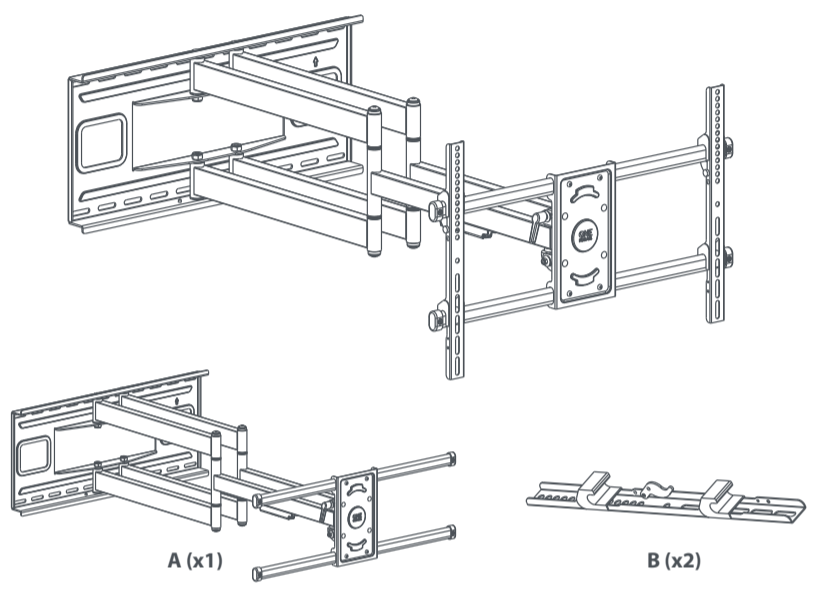

Universal  
600 x 400 max

- Package M**
- M-A 4 x M6x14mm
  - M-B 4 x M8x16mm
  - M-C 4 x M6x30mm
  - M-D 4 x M8x35mm
  - M-E 4 x D8
  - M-F 4 x ø15xø8x5mm
  - M-G 4 x ø15xø8x15mm

- Package W**
- W-A 7 x ST8x90mm
  - W-B 7 x SX 10x50
  - W-C 7 x D8
- Separate the waste  
Differenzia i Rifiuti
- 
- <http://www.oneforall.com/documents>
- 