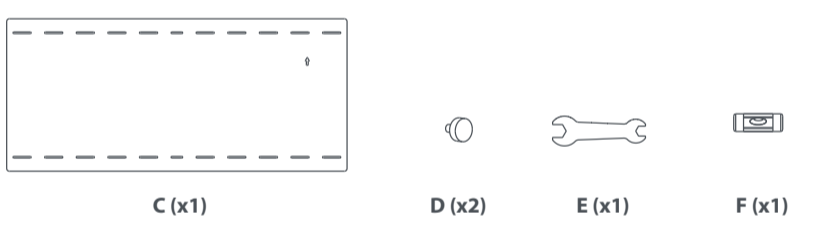

Universal  
600 x 400 max

- Package M**
- M-A 4 x M6x14mm
  - M-B 4 x M8x16mm
  - M-C 4 x M6x30mm
  - M-D 4 x M8x35mm
  - M-E 4 x D8
  - M-F 4 x ø15xø8x5mm
  - M-G 4 x ø15xø8x15mm

- Package W**
- W-A 7 x ST8x90mm
  - W-B 7 x SX 10x50
  - W-C 7 x D8
- Separate the waste  
Differenzia i Rifiuti
- 
- <http://www.oneforall.com/documents>
- 